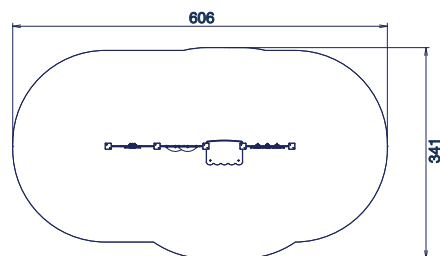

► Speeltoestellen 1 - 6 jaar

LIS

Artikelnummer

Kleuropties

- Vrolijke speelelementen, speciaal voor peuters en kleuters.
- De vier verschillende panelen bieden gevarieerd speelplezier.
- Winkeltje spelen, draaien aan het tandwiel, fantasie-spel met het poppetje of met het koepelpaneel.
- Ook verkrijgbaar als losse elementen.
- Dit toestel is FSC® gecertificeerd.