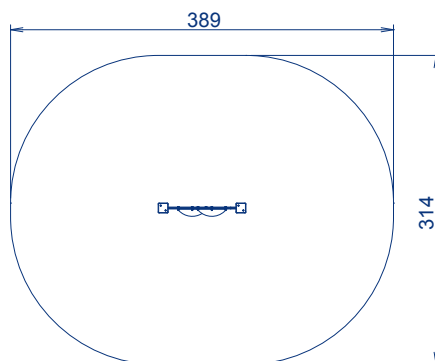

LISA, PANEEL KOEPEL

Artikelnummer Kleuropties

- Kinderen spelen met twee verschillende koepels.
- Een koepel heeft een spiegeleffect, de andere koepel is doorzichtig.
- De spiegelende laag zit aan de binnenzijde en kan er dus niet van af gekrabd worden.
- Koepels van slagvast polycarbonaat.
- Te combineren met andere panelen.
- Dit toestel is FSC® gecertificeerd.