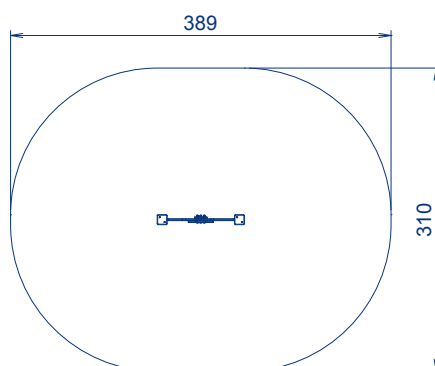

LISA, PANEEL POPPETJE

Artikelnummer Kleuropties

- Het afgebeelde poppetje prikkelt de fantasie van de kinderen.
- Het hoofd en armen zijn schuifbaar. Kinderen kunnen het poppetje zelf compleet maken.
- Te combineren met andere panelen.
- Dit toestel is FSC® gecertificeerd.