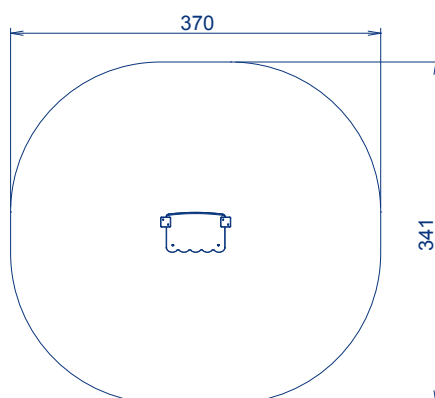

LISA, PANEEL WINKELTJE

Artikelnummer Kleuropties

- Ideaal om los in de ruimte te zetten, zodat kinderen winkeltje of ander fantaspel kunnen spelen.
- De vrolijke uitstraling trekt kinderen aan.
- Te combineren met andere panelen.
- Dit toestel is FSC® gecertificeerd.