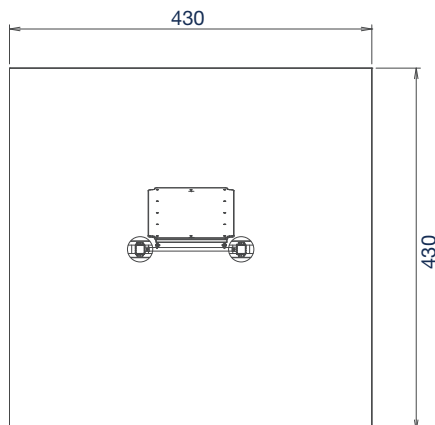

SLANTED WALL KRATOS

Artikelnummer Kleuropties

- Ideaal voor wallspins, wallflips en om te klimmen.
- Een must have voor de beginnende freerunner.
- Verstelbaar in verschillende hoeken bij plaatsen.
- Ideaal te combineren met andere Kratos-structuren.
- Voldoet aan NEN-EN16630.