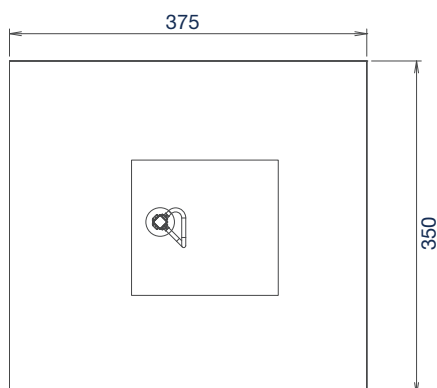

SWEDISH LADDER COMPACT,

- Perfect voor oefeningen zoals de human flag.
- Compacte vorm is perfect voor kleinere parken.
- Fine structure coating biedt extra grip.
- Ideaal te combineren met andere Kratos-structuren.
- Voldoet aan NEN-EN16630.